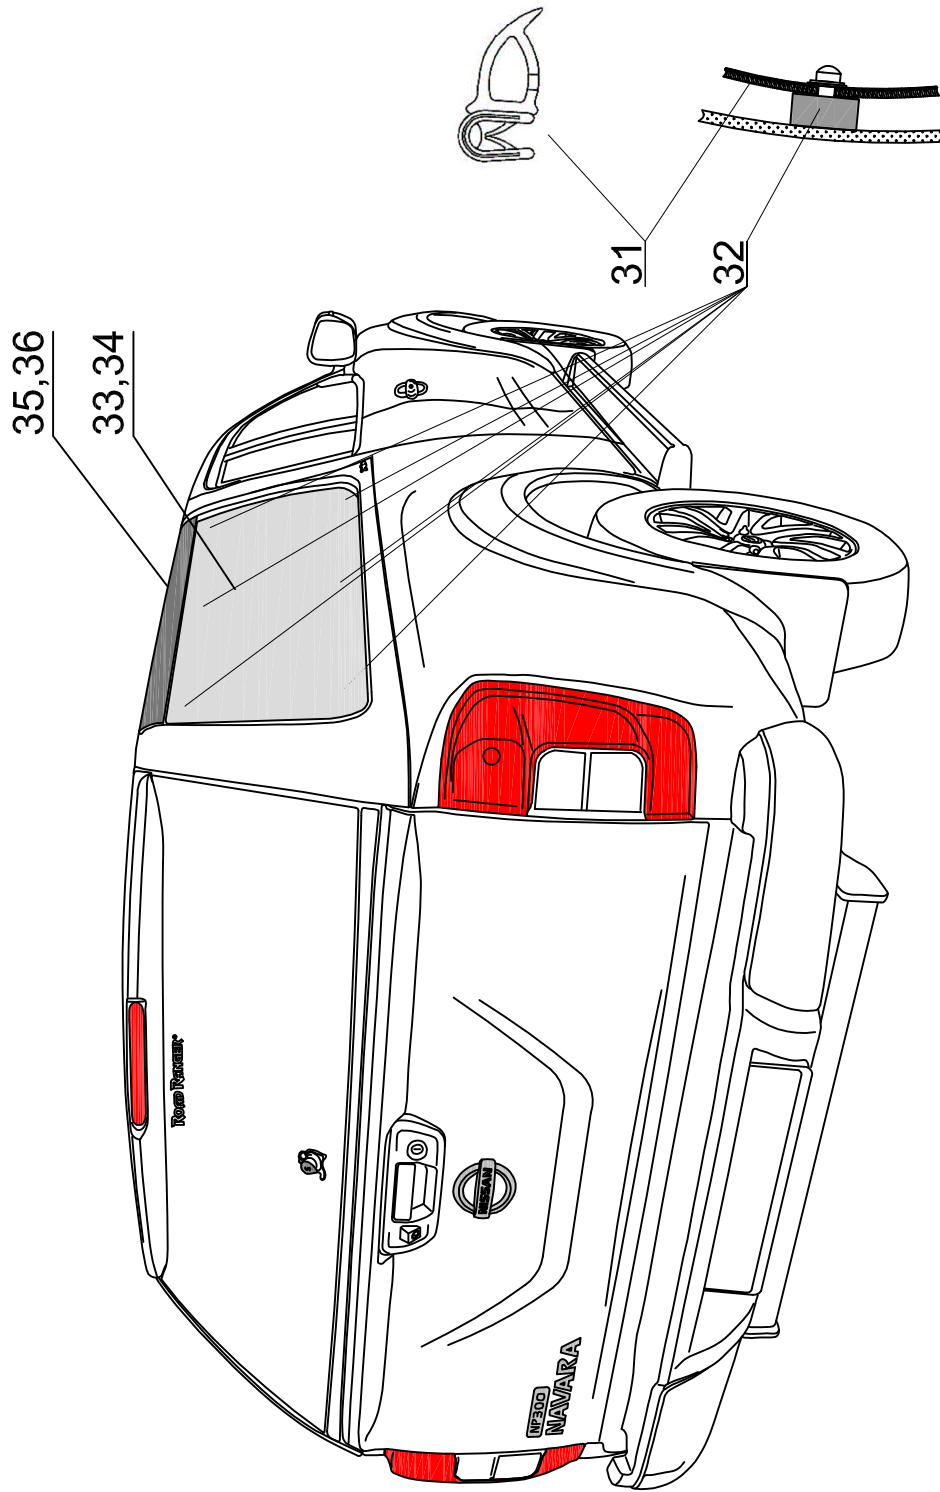

NI KC RH 04 IE

SPECIAL (1900871)

ROAD RANGER®

IK-SV-052-2016-W/B

Seitenklappen mit dem
Elementen die verklebt
sind en dem Glas

NI KC RH 04 IE FS2 (1900872)

ROAD RANGER®

IK-SV-052-2016-W/B