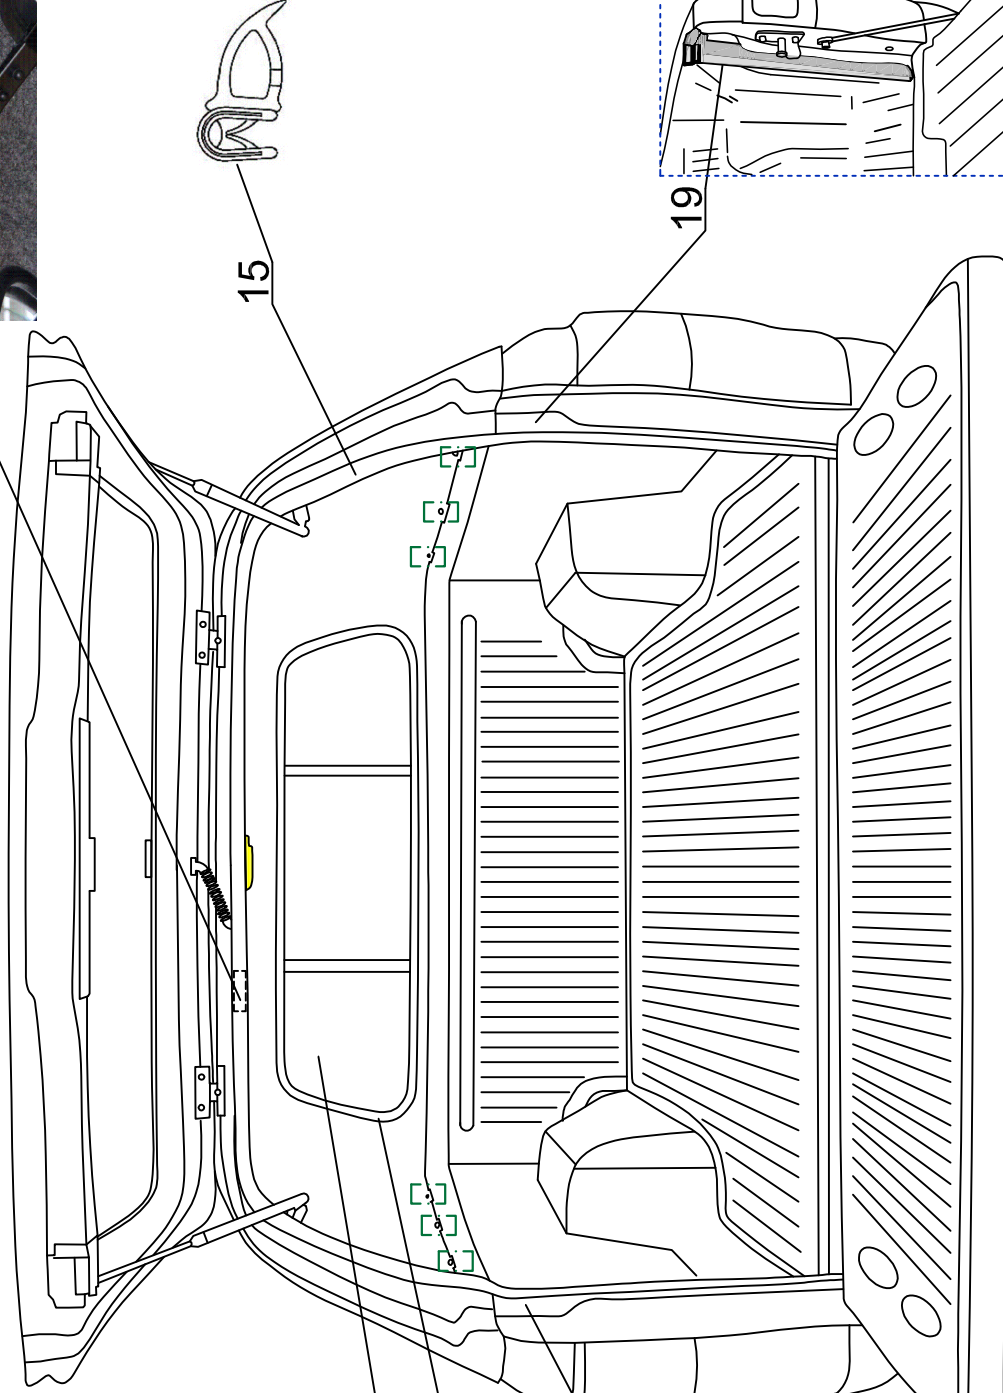

ROAD RANGER®

IK-SV-052-2016-W/B

12

59

15

10

11

19

19

STANDARD (1900870)
SPECIAL (1900871)
FS2 (1900872)
S2 (1900873)

NI KC RH 04 IE