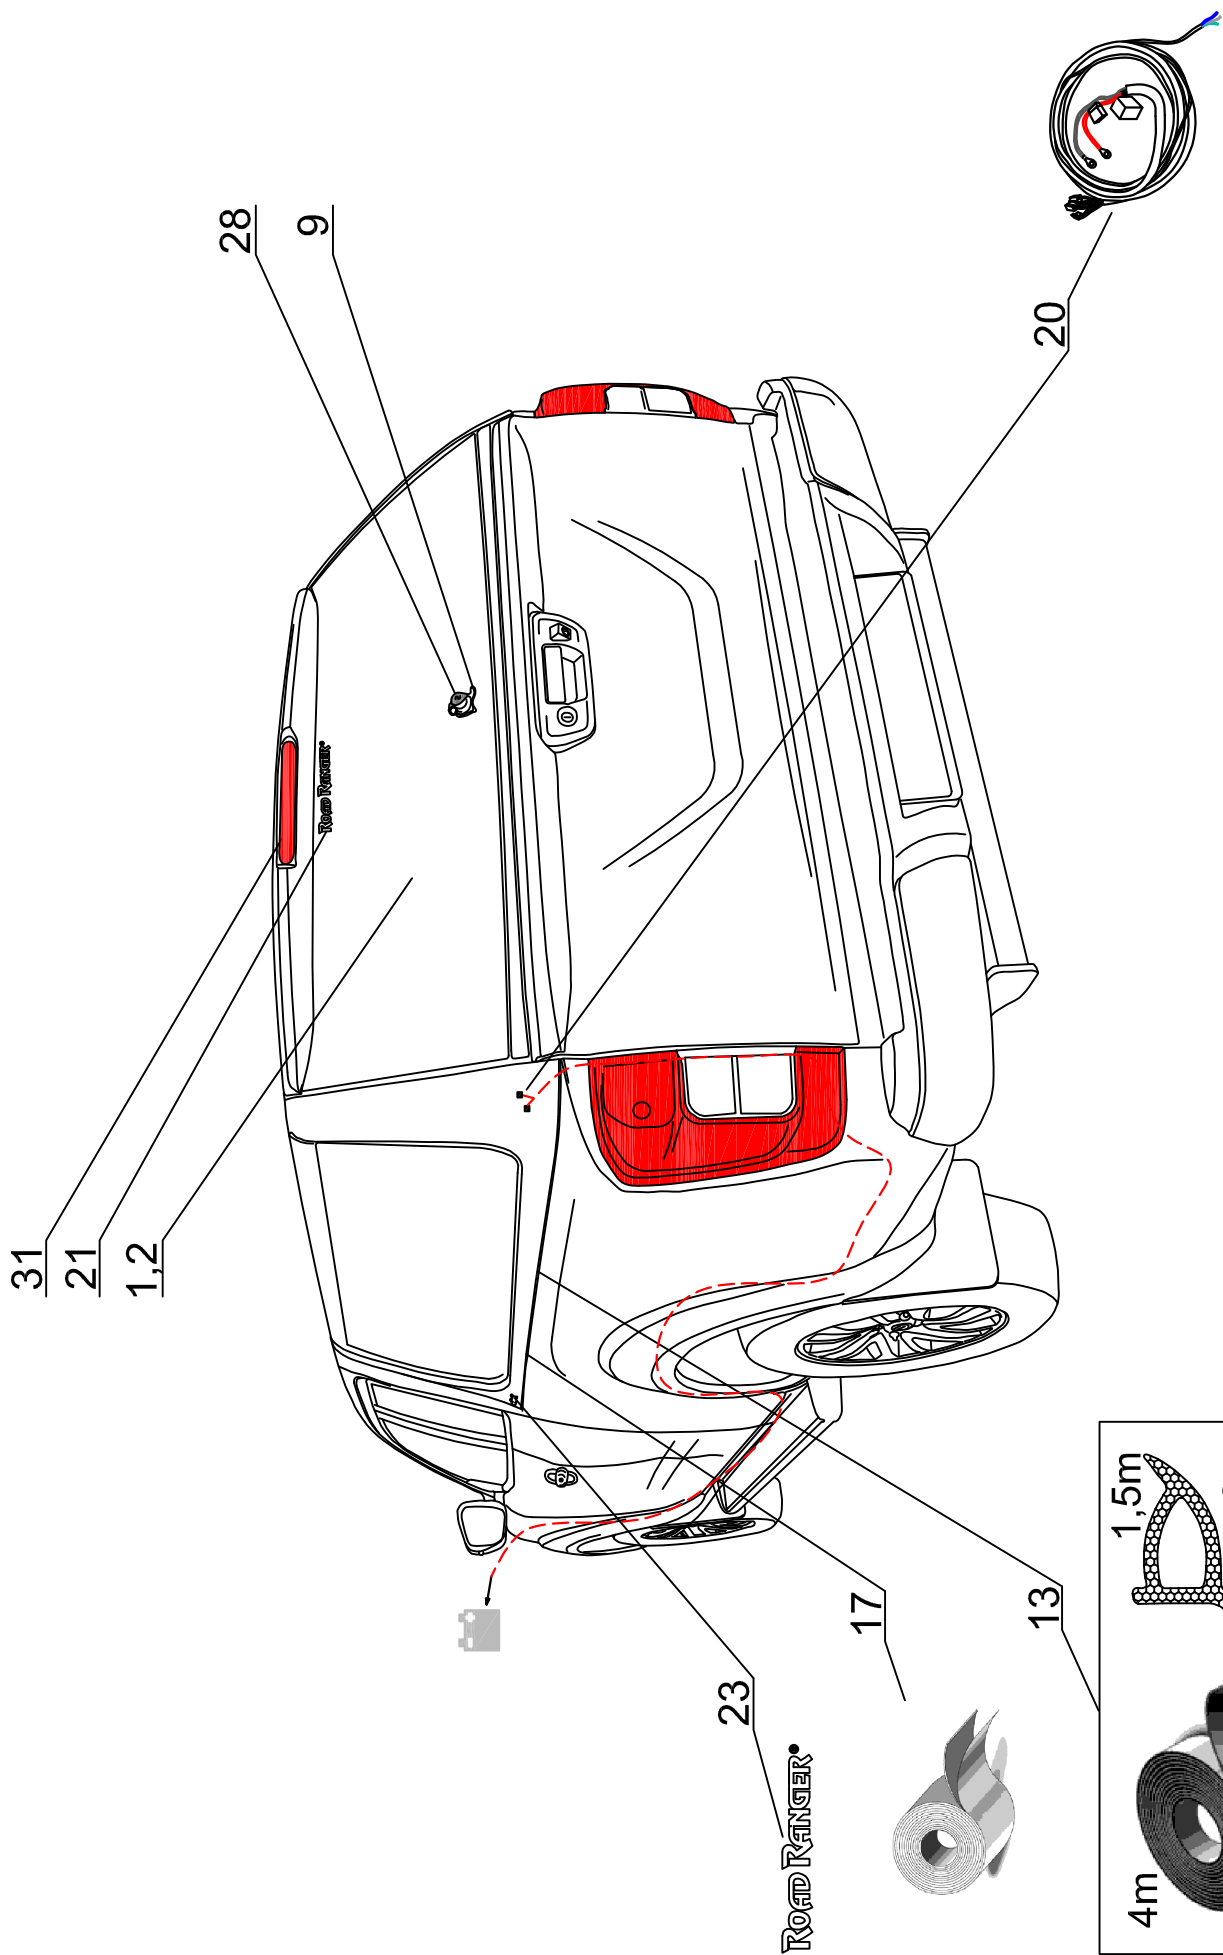

STANDARD (1900870)
SPECIAL (1900871)
FS2 (1900872)
S2 (1900873)

NI KC RH 04 IE

ROAD RANGER®

IK-SV-052-2016-W/B

- STANDARD (1900870)
- SPECIAL (1900871)
- FS2 (1900872)
- S2 (1900873)

NI KC RH 04 IE