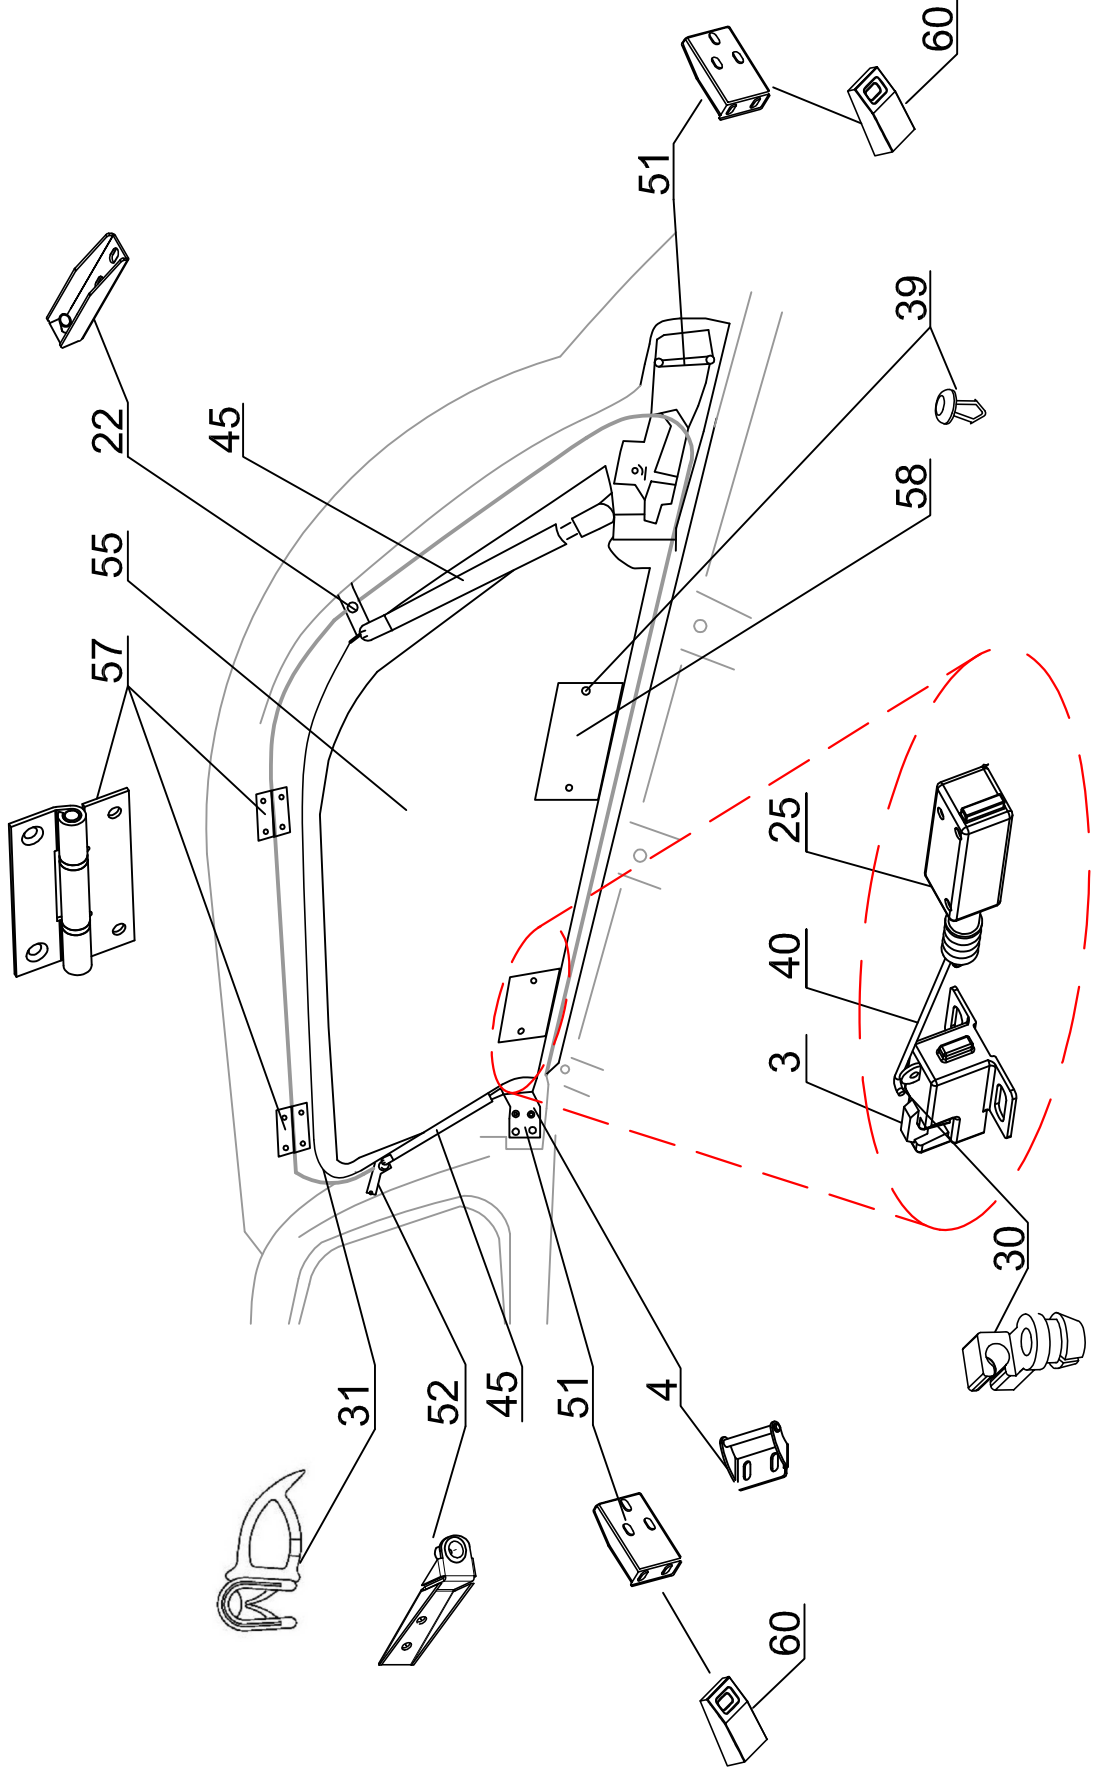

ROAD RANGER®

IK-SV-052-2016-W/B

(1900873)

S2

NI KC RH 04 IE