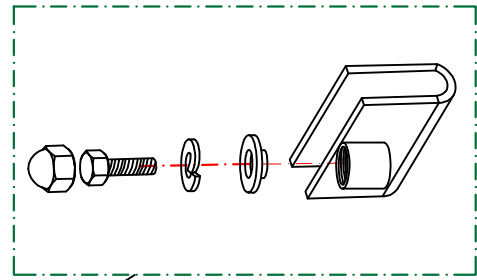

ROAD RANGER®

IK-SV-052-2016-W/B

12

59