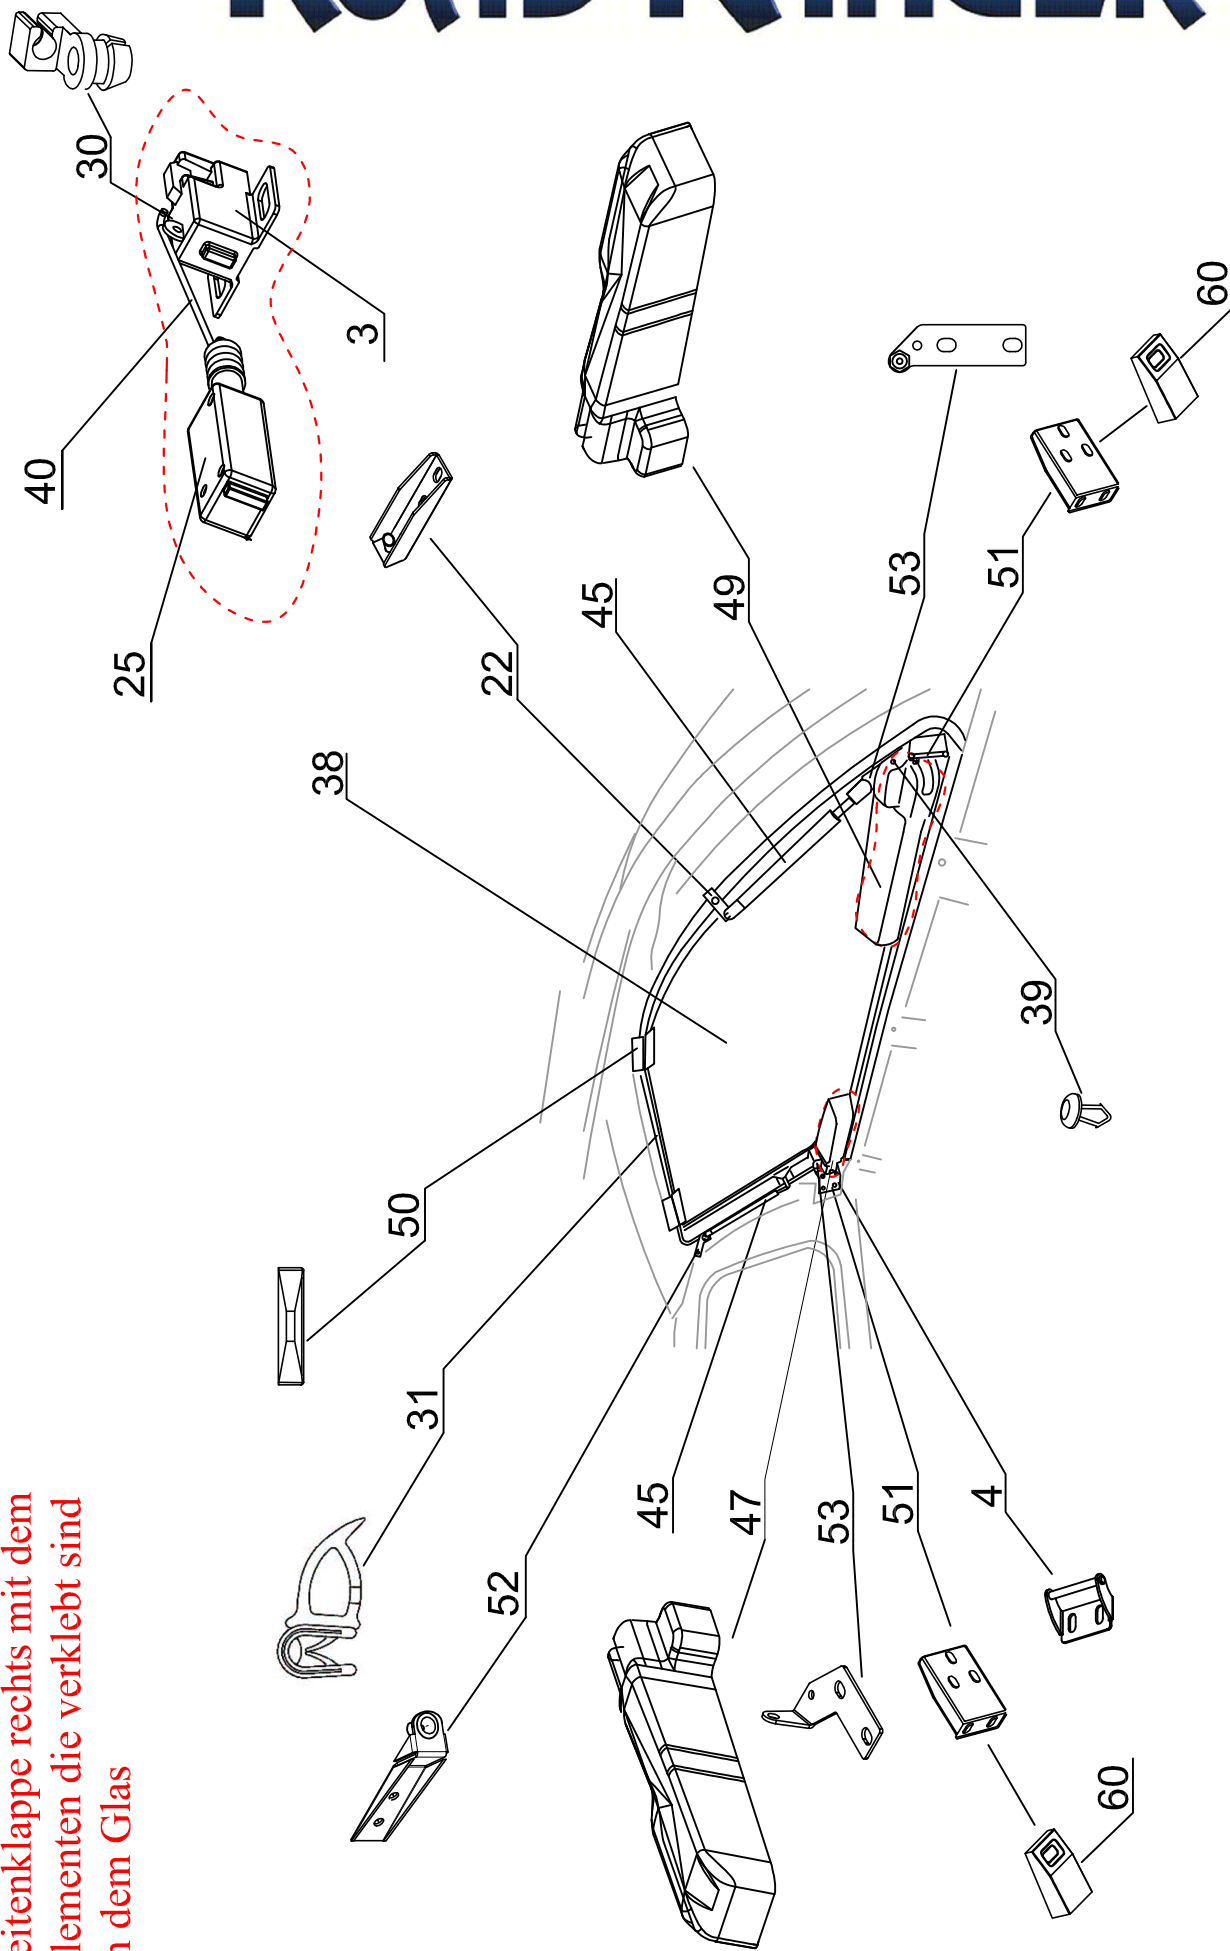

NI KC RH 04 IE S2 (1900873)

Seitenklappe links mit dem Elementen die verklebt sind an dem Glas

ROAD RANGER®

IK-SV-052-2016-W/B

Seitenklappe rechts mit dem
Elementen die verklebt sind
in dem Glas

NI KC RH 04 IE