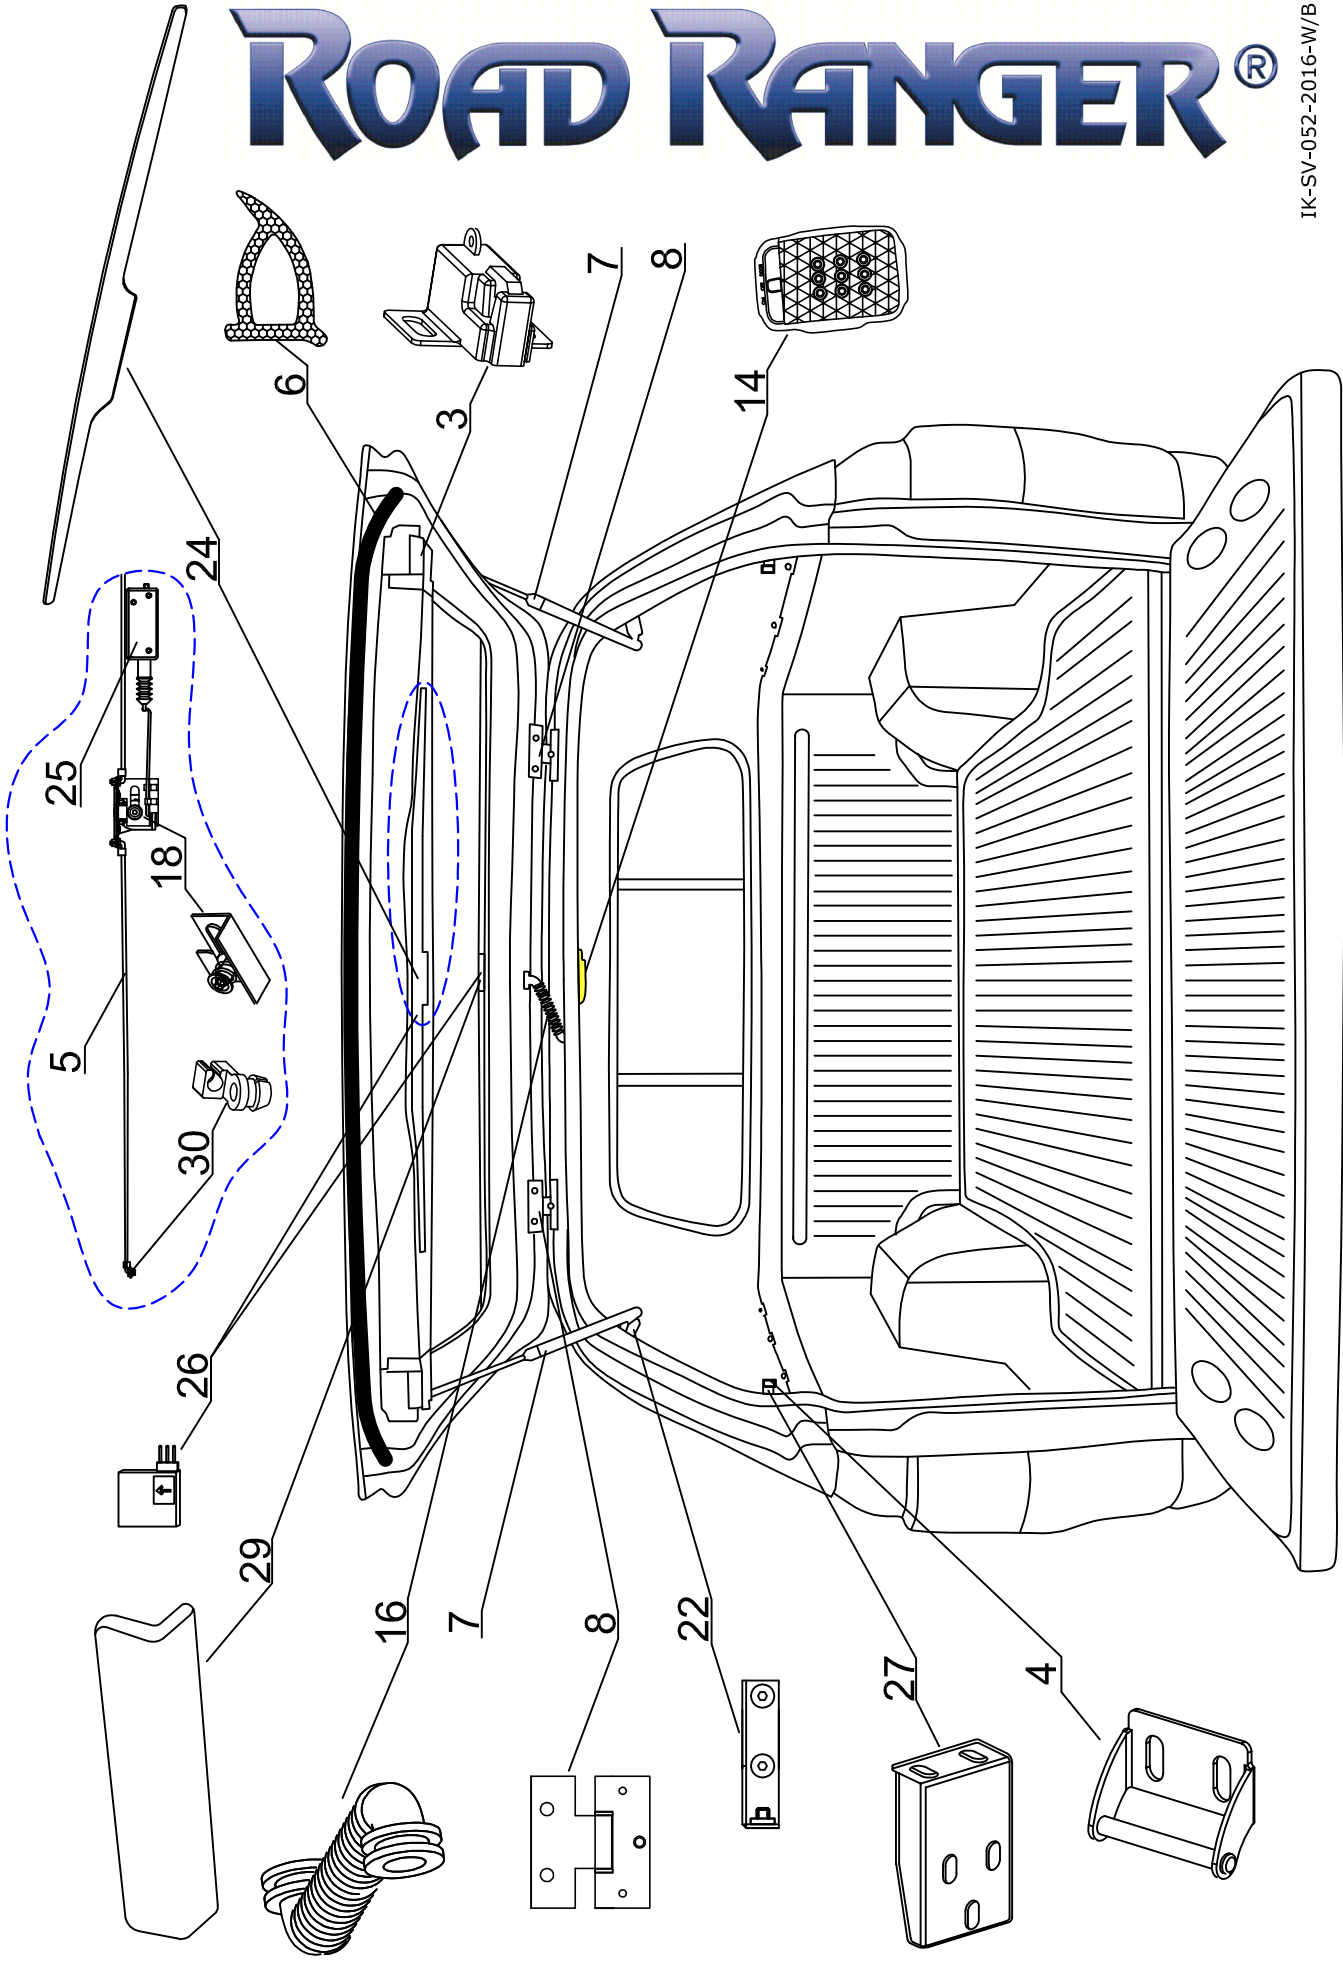

ROAD RANGER®

IK-SV-052-2016-W/B

STANDARD (1900870)
SPECIAL (1900871)
FS2 (1900872)
S2 (1900873)

NI KC RH 04 IE