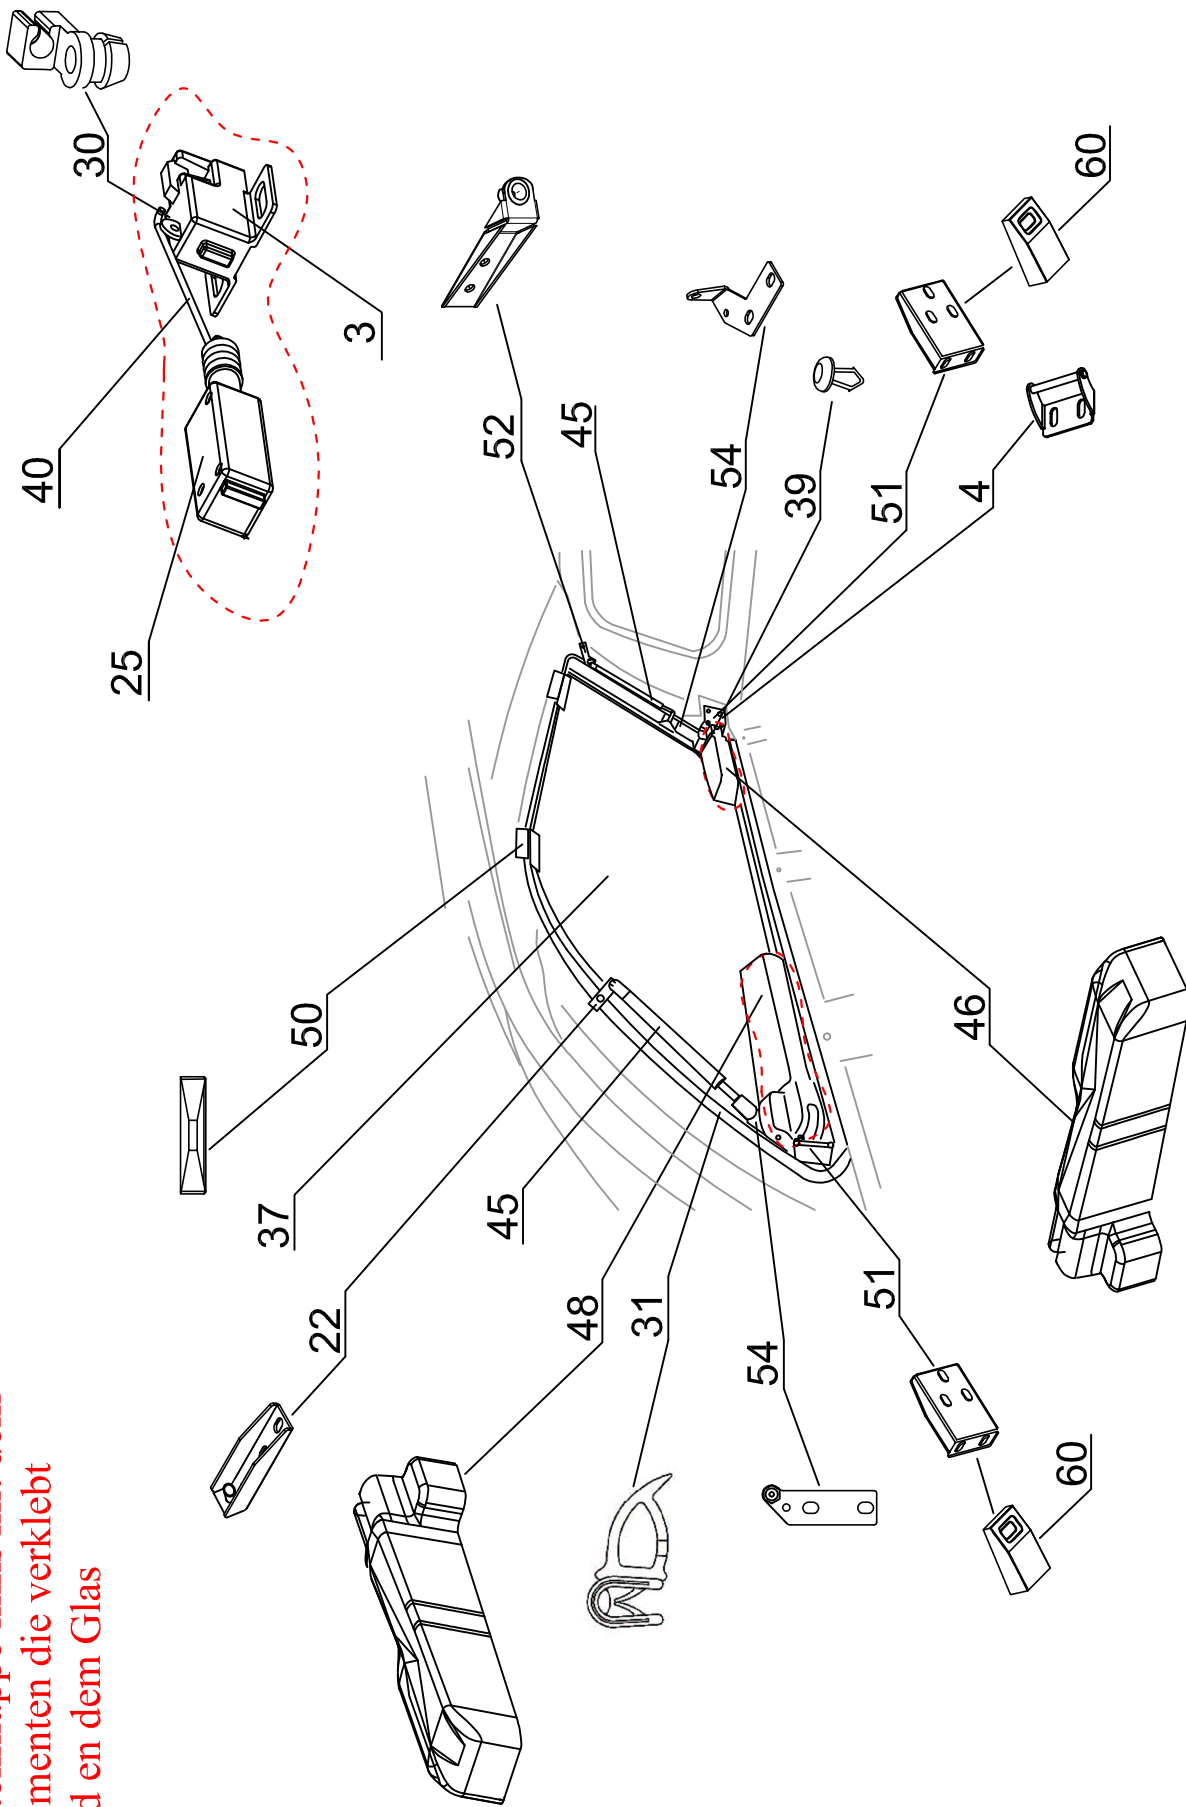

NI KC RH 04 IE S2 (1900873)

Seitenklappe links mit dem Elementen die verklebt sind an dem Glas

ROAD RANGER®

IK-SV-052-2016-W/B

Seitenklappe rechts mit dem
Elementen die verklebt sind
in dem Glas

NI KC RH 04 IE