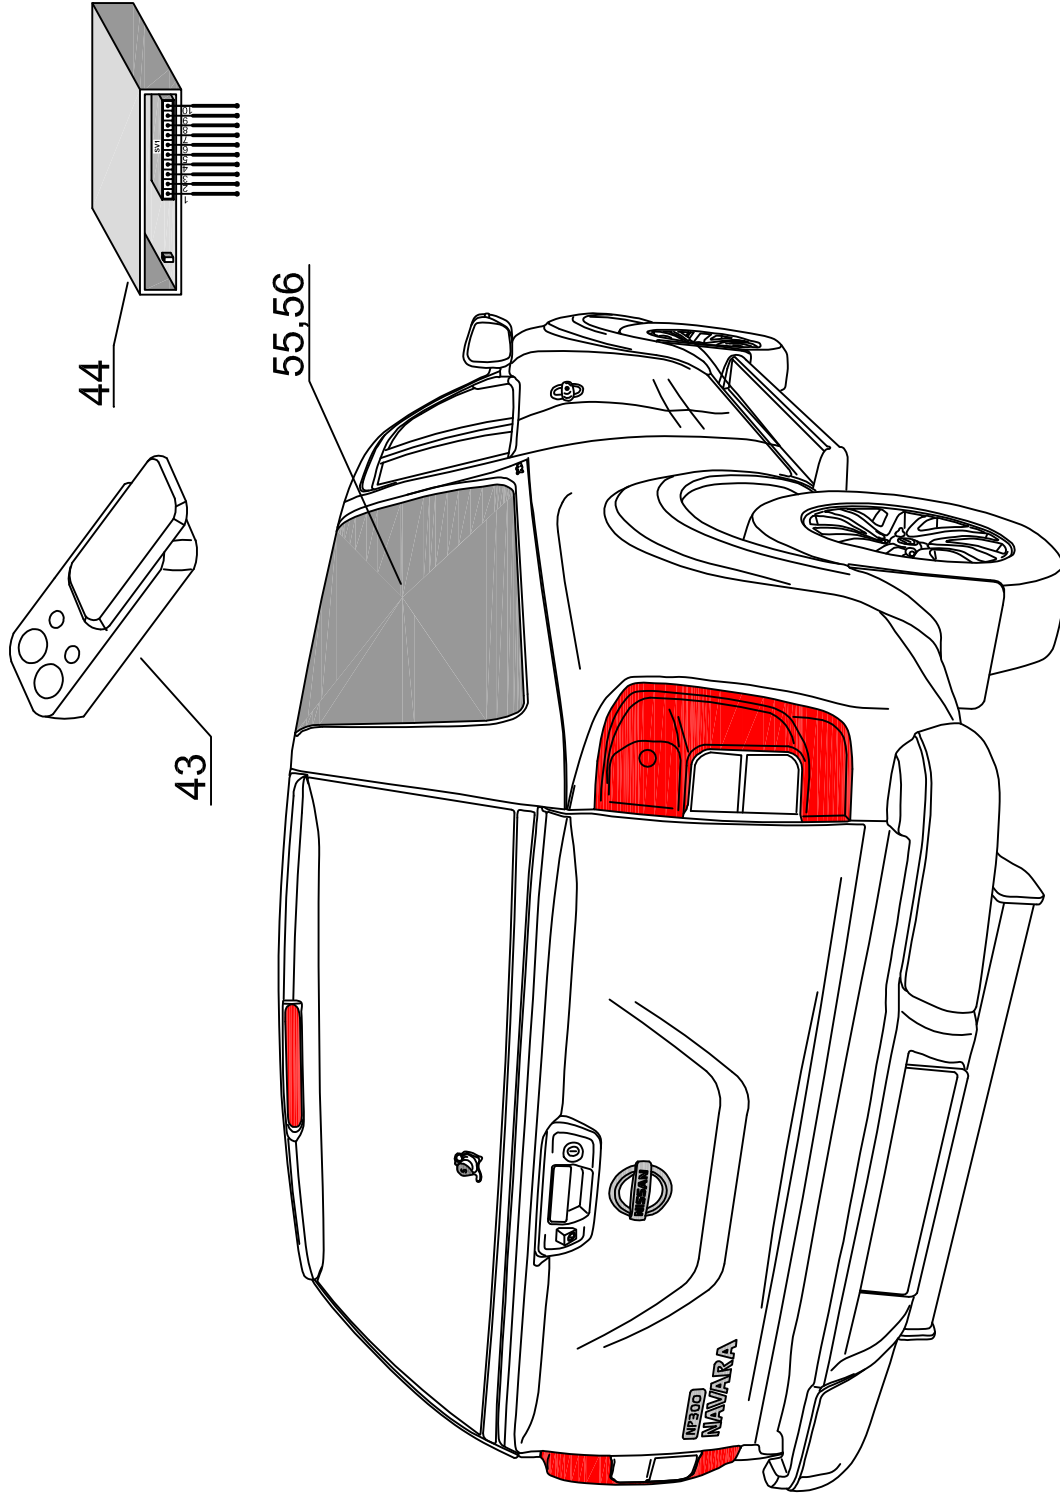

NI KC RH 04 IE

SPECIAL (1900871)

ROAD RANGER®

IK-SV-052-2016-W/B

Seitenklappen mit dem
Elementen die verklebt
sind en dem Glas

NI KC RH 04 IE FS2 (1900872)

ROAD RANGER®

IK-SV-052-2016-W/B